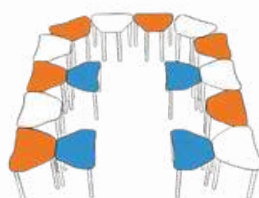

TAVOLO A TRAPEZIO

€126,00

(IVA inclusa)

Tavolo di forma trapezoidale con gambe altezza variabile con piedini fissi.

Il piano è predisposto per il montaggio di 2 ganci al fine di unire i tavoli tra loro.

Sottobanco in metallo, ideale per riporre non solo libri e quaderni, ma anche notebook e tablet.

DIMENSIONI: 75,5X58,5XH76

● BLU ● ARANCIO ○ BIANCO

LA SUA PARTICOLARE FORMA CONSENTE DI DISPORLO IN TANTE CONFIGURAZIONI, OTTIMIZZANDO GLI SPAZI.

CONFRONTO

Disponibili piani per le isole di lavoro

Ogni modello è dotato di ruote ed è predisposto per il passaggio e l'organizzazione dei cavi.

ESAGONALE CHIUSO

Il piano è posto su un armadio contenitore di altezza 84cm, con apertura dall'alto, compatibile con i tavoli Pino di ogni altezza. È predisposto per il **passaggio dei cavi** e dotato di sei ruote alla base.

Il piano è dotato di **chiusura a chiave** e rientro ammortizzato per evitare la caduta accidentale.

Nel contenitore possono trovare posto gruppi di continuità e accessori per il cablaggio a torre, sia con prese di corrente che USB di vari standard.

Sono presenti all'interno due ripiani per scomparti, accessibili dall'alto e comodi per riporre strumenti e oggetti per la didattica.

La ciabatta per il cablaggio a torre ed il gruppo di continuità non sono inclusi nella fornitura

€487,86

(IVA inclusa)

ESAGONALE REGOLABILE

Il piano esagonale è montato su un supporto che ne consente la regolazione in altezza, è quindi adatto per l'utilizzo con tutti i tavoli della linea Pino.

Due dei cinque appoggi sono costituiti da ruote.

€180,45

(IVA inclusa)